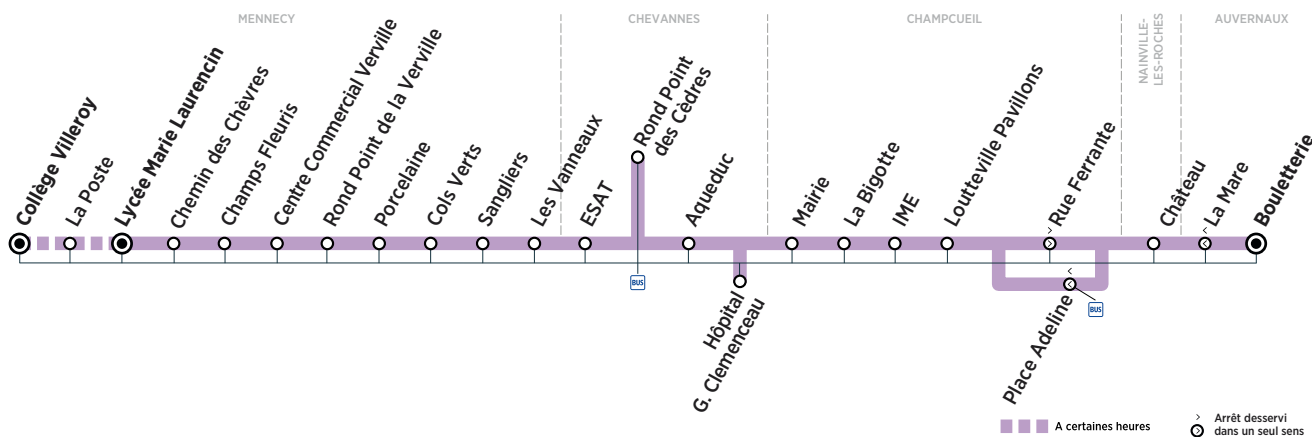

ZONE 5

Lundi, mardi, jeudi et vendredi

MENNECY	Collège Villeroy	16:00	17:05	
	La Poste	16:01	17:06	
	Lycée Marie Laurencin	16:05	17:10	18:05
	Chemin des Chèvres	16:08	17:13	18:08
	Champs Fleuris	16:10	17:15	18:10
	Centre Commercial	16:12	17:17	18:12
	Rond Point de Verville	16:13	17:18	18:13
	Porcelaine	16:13	17:18	18:13
	Cols Verts	16:14	17:19	18:14
	Sangliers	16:15	17:20	18:15
	Les Vanneaux	16:16	17:21	18:16
CHEVANNES	ESAT	16:18	17:23	18:18
	Rond Point des Cèdres	16:19	17:24	18:19
	Aqueduc	16:20	17:25	18:20
	Hôpital Georges Clemenceau	16:22	17:27	18:22
CHAMPCUEIL	Mairie	16:25	17:30	18:25
	La Bigotte	16:26	17:31	18:26
	IME	16:28	17:33	18:28
	Loutteville Pavillons	16:29	17:34	18:29
	Ferrante	16:32	17:37	18:32
NAINVILLE-LES-ROCHES	Château	16:37	17:42	18:37
AUVERNAUX	Bouletterie	16:42	17:47	18:42

ZONE 5

Du lundi au vendredi

AUVERNAUX	Bouletterie	7:28	8:38
	La Mare	7:29	8:39
NAINVILLE-LES-ROCHES	Château	7:34	8:42
CHAMPCUEIL	Place Adeline	7:39	8:47
	Loutteville Pavillons	7:42	8:50
	IME	7:44	8:51
	La Bigotte	7:45	8:52
CHEVANNES	Mairie	7:47	8:53
	Hôpital Georges Clemenceau	7:49	8:55
	Aqueduc	7:52	8:57
	Rond Point des Cèdres	7:53	8:58
MENNECY	ESAT	7:54	8:59
	Les Vanneaux	7:57	9:02
	Sangliers	7:58	9:03
	Cols Verts	8:00	9:04
	Porcelaine	8:01	9:05
	Rond Point de Verville	8:03	9:06
	Centre Commercial	8:05	9:08
	Champs Fleuris	8:07	9:09
	Chemin des Chèvres	8:09	9:10
	Lycée Marie Laurencin	8:13	9:13
La Poste	8:14	9:14	
Collège Villeroy	8:17	9:17	